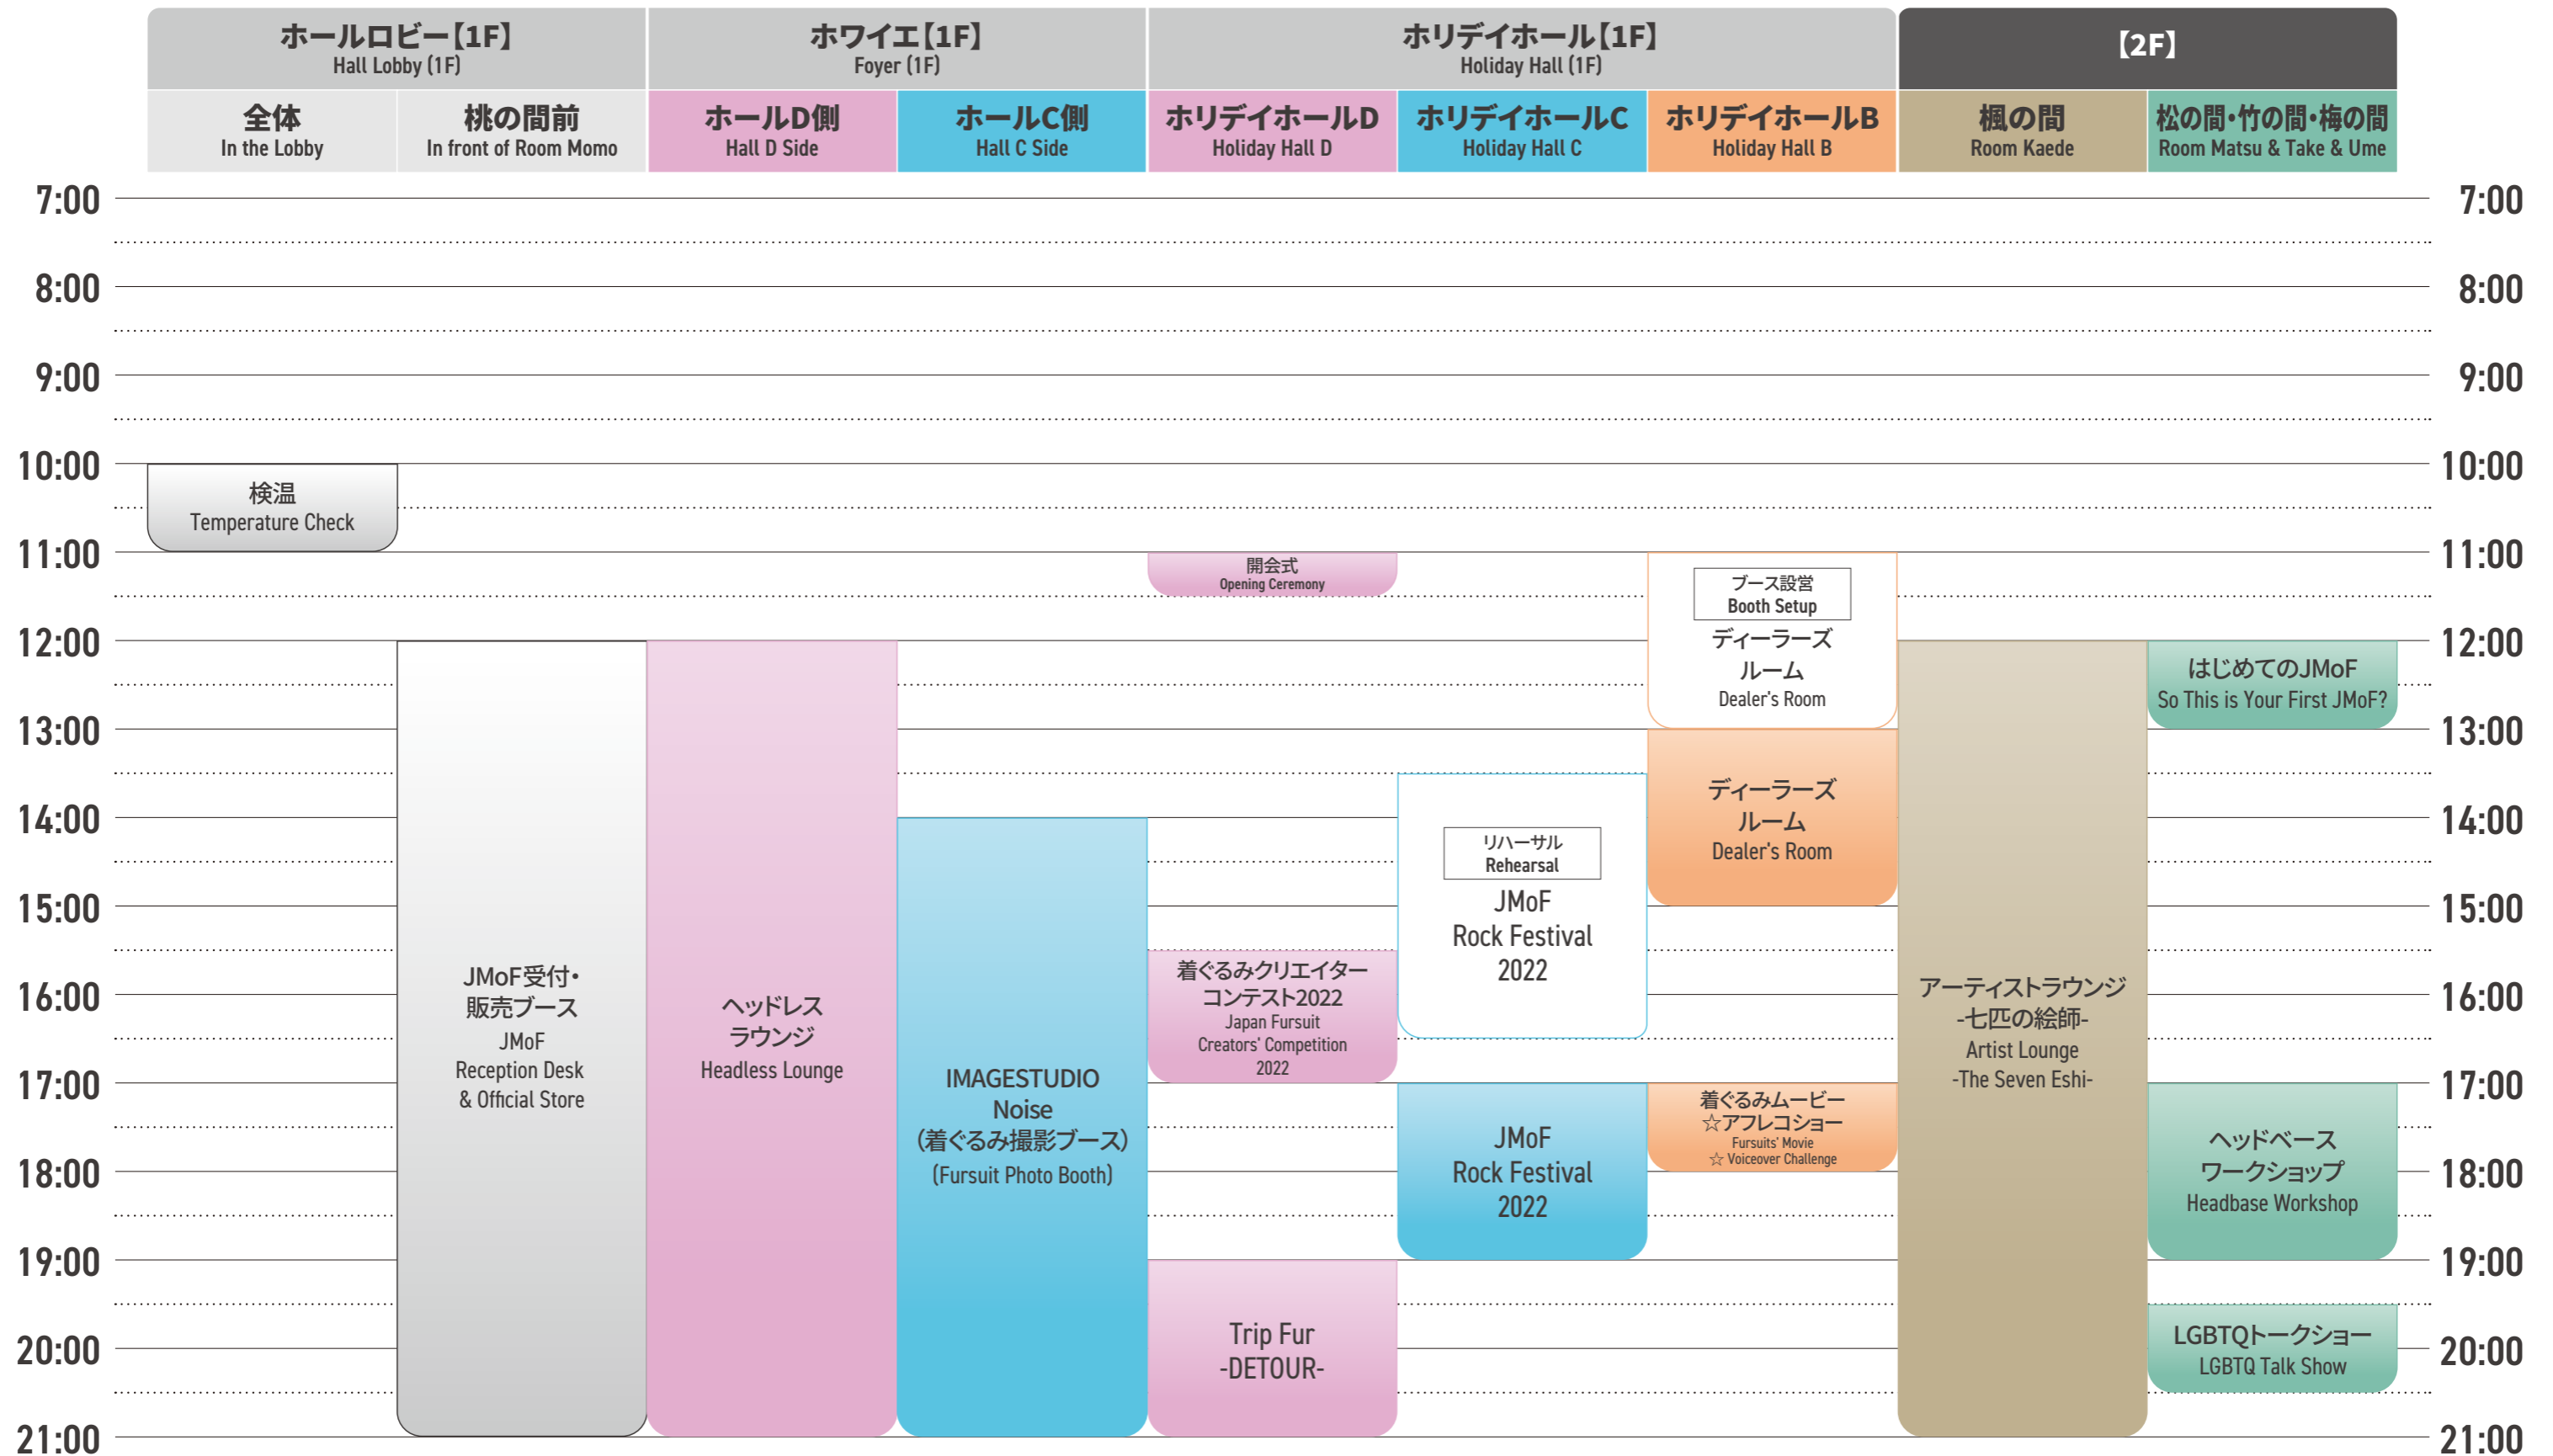

# タイムテーブル 1/8±

## Event Timetable: Jan. 8th (Sat.)

# タイムテーブル 1/9日

Event Timetable: Jan. 9th (Sun.)